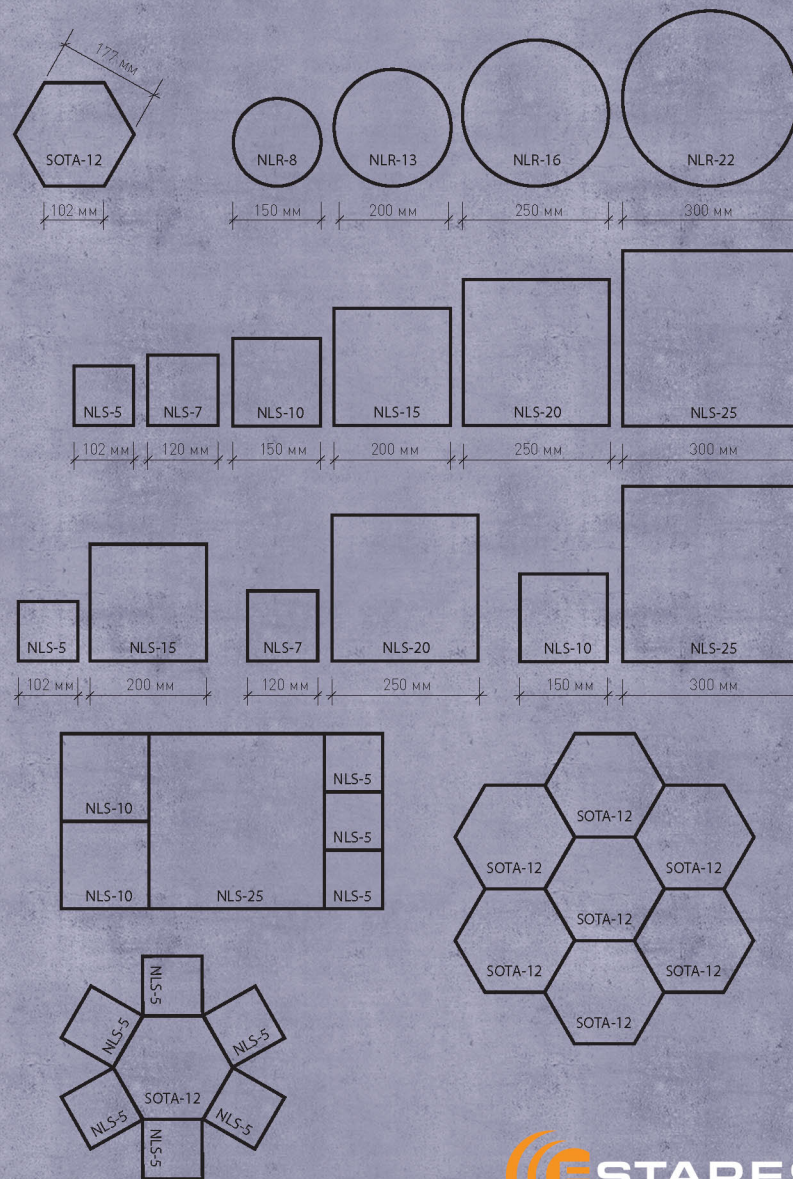

Ra
>80

C°
min-max
-15...+40

V
170-265

IP44

ЕАС

Теплый
белый свет

Универсальный
белый свет

Наименование	Мощность, Вт	Аналог, Вт	Световой поток, лм	Световой поток, лм	Вес, кг	Габаритные размеры, мм	Количество в упаковке, шт.
NLS-5	5	ЛН 55x1	400	450	0,13	a 102 x h 47	20
NLS-7	7	ЛН 60x1	530	600	0,17	a 120 x h 47	20
NLS-10	10	ЛН 80x1	820	900	0,23	a 150 x h 45	20
NLS-15	15	ЛН 60x2	1250	1350	0,41	a 200 x h 45	20
NLS-20	20	ЛН 80x2	1700	1800	0,49	a 250 x h 46	20
NLS-25	25	ЛН 100x2	2250	2350	0,71	a 300 x h 48	20
NLR-8	8	ЛН 60x1	600	680	0,18	a 150 x h 47	20
NLR-13	13	ЛН 90x1	1050	1105	0,28	a 200 x h 47	20
NLR-16	16	ЛН 60x2	1290	1360	0,41	a 250 x h 47	20
NLR-22	22	ЛН 80x2	1810	1870	0,52	a 300 x h 42	20
SOTA-12	12	ЛН 100x1	980	1080	0,26	a 177 x b 204 x h 46	20

Возможные композиции из светильников серии Puzzle

Возможные композиции из светильников серии Puzzle

ИСПОЛЬЗОВАЛИСЬ:

NLR-8 - 2 шт., NLR-13 - 2 шт., NLR-16 - 2 шт., NLR-22 - 1 шт.

ИСПОЛЬЗОВАЛИСЬ:
NLS-20 - 3 шт.

ИСПОЛЬЗОВАЛИСЬ:
NLS-25 - 2 шт., NLS-15 - 2 шт., NLS-10 - 2 шт.

ИСПОЛЬЗОВАЛИСЬ:
NLS-15 - 3 шт.

ИСПОЛЬЗОВАЛИСЬ:
NLS-15 - 2 шт., NLS-10 - 2 шт., NLS-7 - 2 шт.

NLS-15	NLS-15	NLS-15	200,00 мм
NLS-15	NLS-15	NLS-15	600,00 мм
NLS-15	NLS-15	NLS-15	