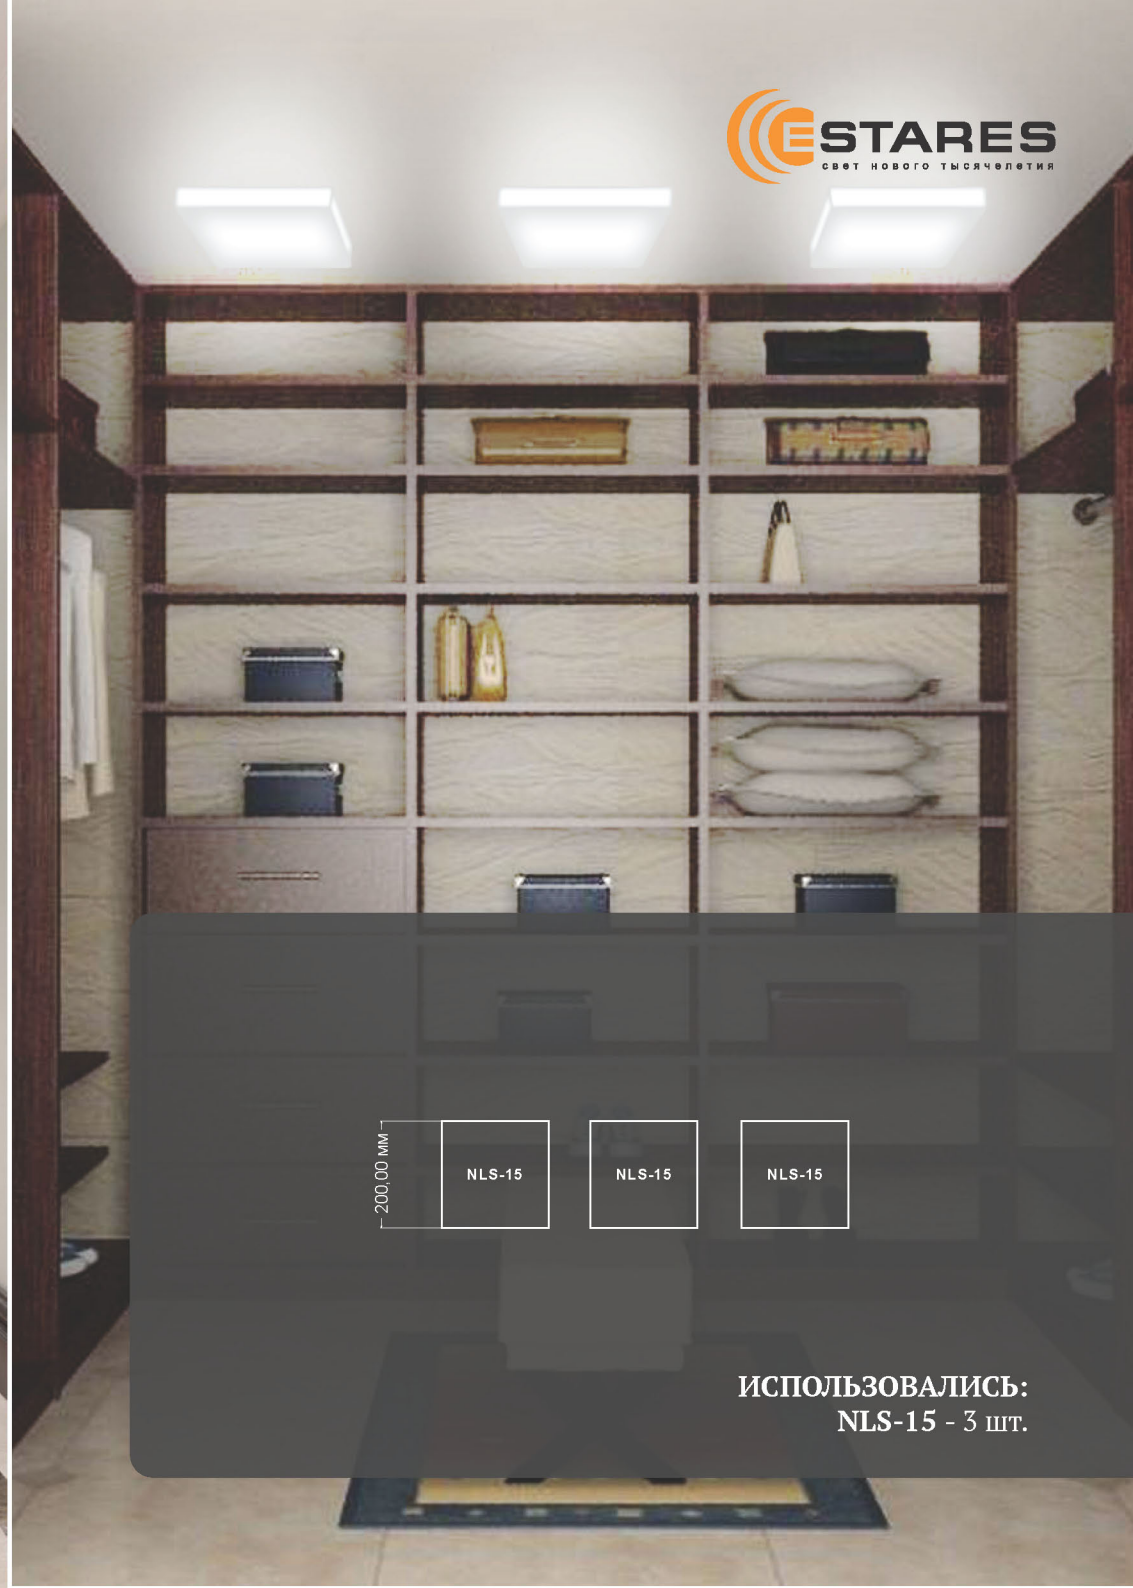

ИСПОЛЬЗОВАЛИСЬ:
NLS-15 - 3 шт.