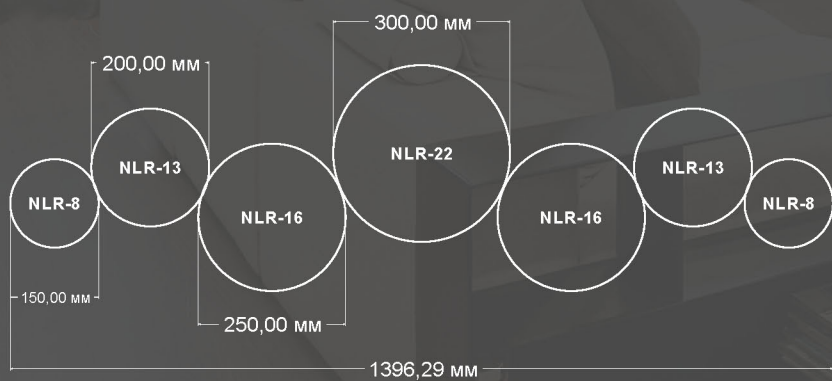

ИСПОЛЬЗОВАЛИСЬ:

NLR-8 - 2 шт., NLR-13 - 2 шт., NLR-16 - 2 шт., NLR-22 - 1 шт.