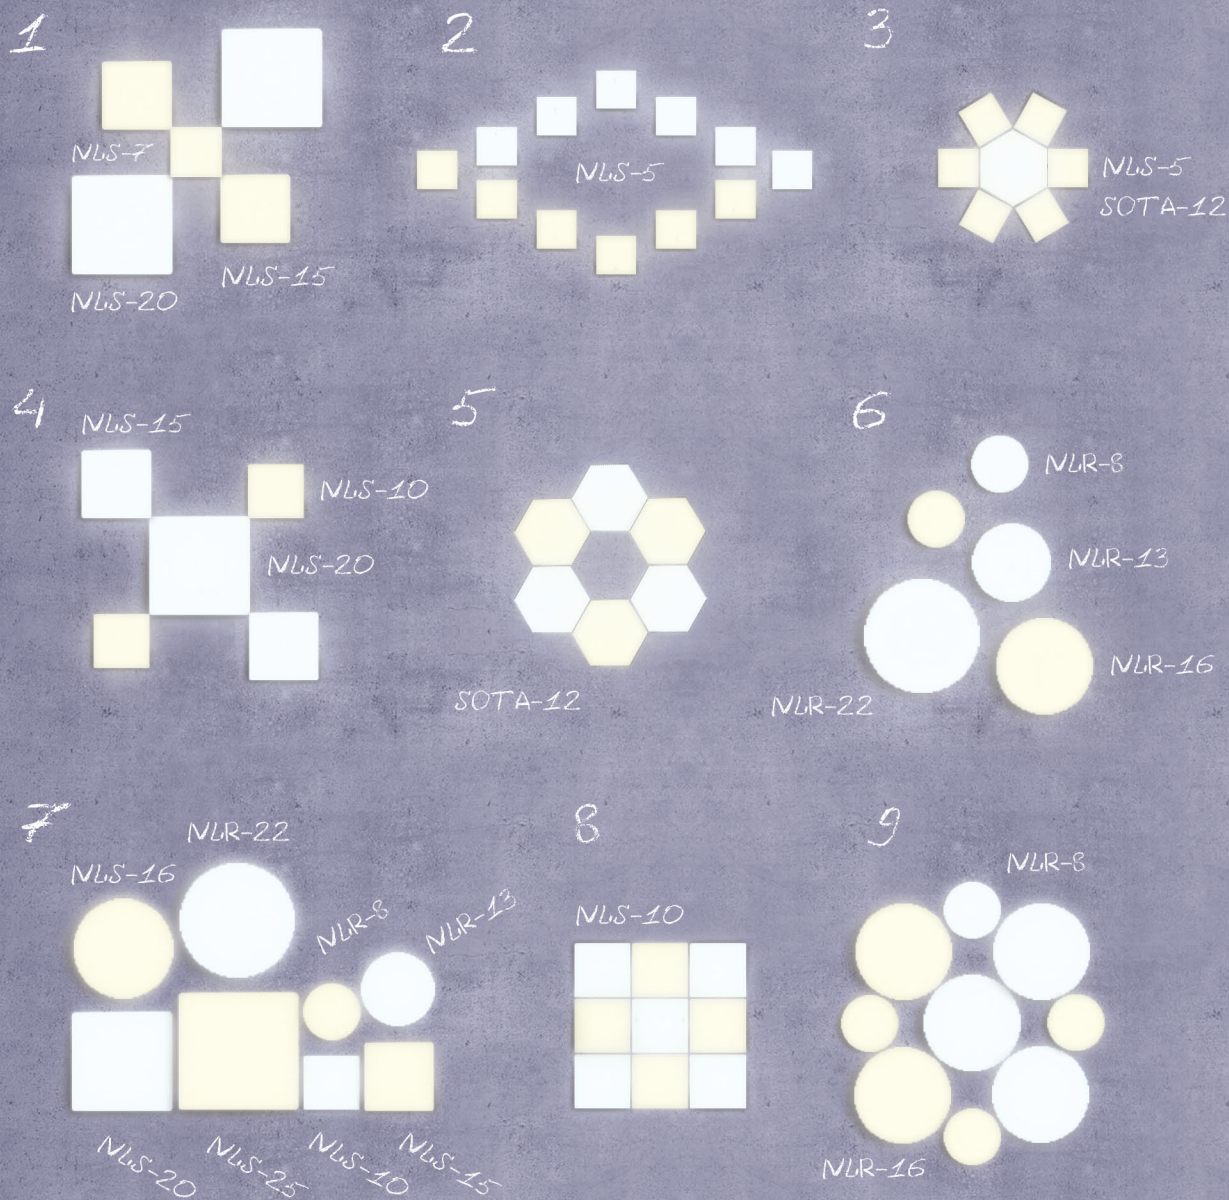

Ra
>80

C°
min-max
-15...+40

V
170-265

IP44

ЕАС

Теплый
белый свет

Универсальный
белый свет

Наименование	Мощность, Вт	Аналог, Вт	Световой поток, лм	Световой поток, лм	Вес, кг	Габаритные размеры, мм	Количество в упаковке, шт.
NLS-5	5	ЛН 55x1	400	450	0,13	a 102 x h 47	20
NLS-7	7	ЛН 60x1	530	600	0,17	a 120 x h 47	20
NLS-10	10	ЛН 80x1	820	900	0,23	a 150 x h 45	20
NLS-15	15	ЛН 60x2	1250	1350	0,41	a 200 x h 45	20
NLS-20	20	ЛН 80x2	1700	1800	0,49	a 250 x h 46	20
NLS-25	25	ЛН 100x2	2250	2350	0,71	a 300 x h 48	20
NLR-8	8	ЛН 60x1	600	680	0,18	a 150 x h 47	20
NLR-13	13	ЛН 90x1	1050	1105	0,28	a 200 x h 47	20
NLR-16	16	ЛН 60x2	1290	1360	0,41	a 250 x h 47	20
NLR-22	22	ЛН 80x2	1810	1870	0,52	a 300 x h 42	20
SOTA-12	12	ЛН 100x1	980	1080	0,26	a 177 x b 204 x h 46	20

Возможные композиции из светильников серии Puzzle

Возможные композиции из светильников серии Puzzle

ИСПОЛЬЗОВАЛИСЬ:

NLR-8 - 2 шт., NLR-13 - 2 шт., NLR-16 - 2 шт., NLR-22 - 1 шт.

ИСПОЛЬЗОВАЛИСЬ:
NLS-20 - 3 шт.

ИСПОЛЬЗОВАЛИСЬ:
NLS-25 - 2 шт., NLS-15 - 2 шт., NLS-10 - 2 шт.

ИСПОЛЬЗОВАЛИСЬ:
NLS-15 - 3 шт.

ИСПОЛЬЗОВАЛИСЬ:
NLS-15 - 2 шт., NLS-10 - 2 шт., NLS-7 - 2 шт.

NLS-15	NLS-15	NLS-15	200,00 мм
NLS-15	NLS-15	NLS-15	600,00 мм
NLS-15	NLS-15	NLS-15	