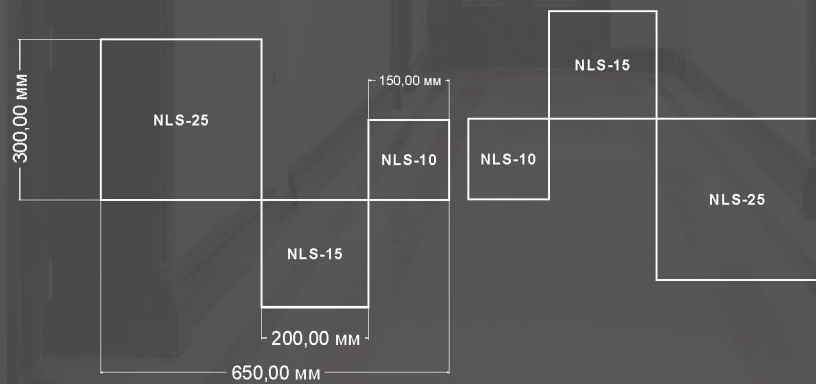

Возможные композиции из светильников серии Puzzle

Возможные композиции из светильников серии Puzzle

ИСПОЛЬЗОВАЛИСЬ:

NLR-8 - 2 шт., NLR-13 - 2 шт., NLR-16 - 2 шт., NLR-22 - 1 шт.

ИСПОЛЬЗОВАЛИСЬ:
NLS-20 - 3 шт.

ИСПОЛЬЗОВАЛИСЬ:
NLS-25 - 2 шт., NLS-15 - 2 шт., NLS-10 - 2 шт.

ИСПОЛЬЗОВАЛИСЬ:
NLS-15 - 3 шт.

ИСПОЛЬЗОВАЛИСЬ:
NLS-15 - 2 шт., NLS-10 - 2 шт., NLS-7 - 2 шт.

NLS-15	NLS-15	NLS-15	200,00 мм
NLS-15	NLS-15	NLS-15	600,00 мм
NLS-15	NLS-15	NLS-15	