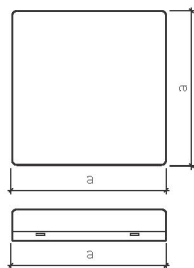

ОСВЕЩЕНИЕ ДЛЯ ДОМА И ОФИСА

Накладные светодиодные светильники «Puzzle»

гарантия
2 года

NLR

Ra
>80

C°
min-max
-15...+40

V
170-265

IP44

ЕАС

Теплый
белый свет

Универсальный
белый свет

Наименование	Мощность, Вт	Аналог, Вт	Световой поток, лм	Световой поток, лм	Вес, кг	Габаритные размеры, мм	Количество в упаковке, шт.
NLS-5	5	ЛН 55x1	400	450	0,13	a 102 x h 47	20
NLS-7	7	ЛН 60x1	530	600	0,17	a 120 x h 47	20
NLS-10	10	ЛН 80x1	820	900	0,23	a 150 x h 45	20
NLS-15	15	ЛН 60x2	1250	1350	0,41	a 200 x h 45	20
NLS-20	20	ЛН 80x2	1700	1800	0,49	a 250 x h 46	20
NLS-25	25	ЛН 100x2	2250	2350	0,71	a 300 x h 48	20
NLR-8	8	ЛН 60x1	600	680	0,18	a 150 x h 47	20
NLR-13	13	ЛН 90x1	1050	1105	0,28	a 200 x h 47	20
NLR-16	16	ЛН 60x2	1290	1360	0,41	a 250 x h 47	20
NLR-22	22	ЛН 80x2	1810	1870	0,52	a 300 x h 42	20
SOTA-12	12	ЛН 100x1	980	1080	0,26	a 177 x b 204 x h 46	20