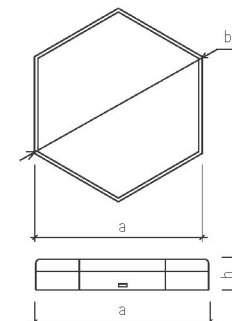

Ra
>80

C°
min-max
-15...+40

V
170-265

IP44

ЕАС

Теплый
белый свет

Универсальный
белый свет

Наименование	Мощность, Вт	Аналог, Вт	Световой поток, лм	Световой поток, лм	Вес, кг	Габаритные размеры, мм	Количество в упаковке, шт.
NLS-5	5	ЛН 55x1	400	450	0,13	a 102 x h 47	20
NLS-7	7	ЛН 60x1	530	600	0,17	a 120 x h 47	20
NLS-10	10	ЛН 80x1	820	900	0,23	a 150 x h 45	20
NLS-15	15	ЛН 60x2	1250	1350	0,41	a 200 x h 45	20
NLS-20	20	ЛН 80x2	1700	1800	0,49	a 250 x h 46	20
NLS-25	25	ЛН 100x2	2250	2350	0,71	a 300 x h 48	20
NLR-8	8	ЛН 60x1	600	680	0,18	a 150 x h 47	20
NLR-13	13	ЛН 90x1	1050	1105	0,28	a 200 x h 47	20
NLR-16	16	ЛН 60x2	1290	1360	0,41	a 250 x h 47	20
NLR-22	22	ЛН 80x2	1810	1870	0,52	a 300 x h 42	20
SOTA-12	12	ЛН 100x1	980	1080	0,26	a 177 x b 204 x h 46	20