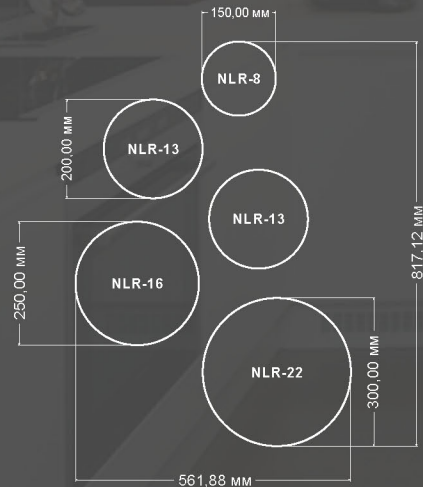

Ra
>80

C°
min-max
-15...+40

V
170-265

IP44

ЕАС

Теплый
белый свет

Универсальный
белый свет

Наименование	Мощность, Вт	Аналог, Вт	Световой поток, лм	Световой поток, лм	Вес, кг	Габаритные размеры, мм	Количество в упаковке, шт.
NLS-5	5	ЛН 55x1	400	450	0,13	a 102 x h 47	20
NLS-7	7	ЛН 60x1	530	600	0,17	a 120 x h 47	20
NLS-10	10	ЛН 80x1	820	900	0,23	a 150 x h 45	20
NLS-15	15	ЛН 60x2	1250	1350	0,41	a 200 x h 45	20
NLS-20	20	ЛН 80x2	1700	1800	0,49	a 250 x h 46	20
NLS-25	25	ЛН 100x2	2250	2350	0,71	a 300 x h 48	20
NLR-8	8	ЛН 60x1	600	680	0,18	a 150 x h 47	20
NLR-13	13	ЛН 90x1	1050	1105	0,28	a 200 x h 47	20
NLR-16	16	ЛН 60x2	1290	1360	0,41	a 250 x h 47	20
NLR-22	22	ЛН 80x2	1810	1870	0,52	a 300 x h 42	20
SOTA-12	12	ЛН 100x1	980	1080	0,26	a 177 x b 204 x h 46	20

ИСПОЛЬЗОВАЛИСЬ:
NLS-25 - 2 шт., NLS-15 - 2 шт., NLS-10 - 2 шт.

ИСПОЛЬЗОВАЛИСЬ:
NLS-15 - 3 шт.

ИСПОЛЬЗОВАЛИСЬ:
NLS-15 - 2 шт., NLS-10 - 2 шт., NLS-7 - 2 шт.

NLS-15	NLS-15	NLS-15	200,00 мм
NLS-15	NLS-15	NLS-15	600,00 мм
NLS-15	NLS-15	NLS-15	

ИСПОЛЬЗОВАЛИСЬ:
NLS-15 - 9 шт.

ИСПОЛЬЗОВАЛИСЬ:
Sota-12 -11 шт

ИСПОЛЬЗОВАЛИСЬ:

- NLR-8 - 1 шт.
- NLR-13 - 2 шт.
- NLR-16 - 1 шт.
- NLR-22 - 1 шт.
- NLS-25 - 3 шт.

ИСПОЛЬЗОВАЛИСЬ:
SOTA-12 - 1 шт.
NLS-5 - 6 шт.